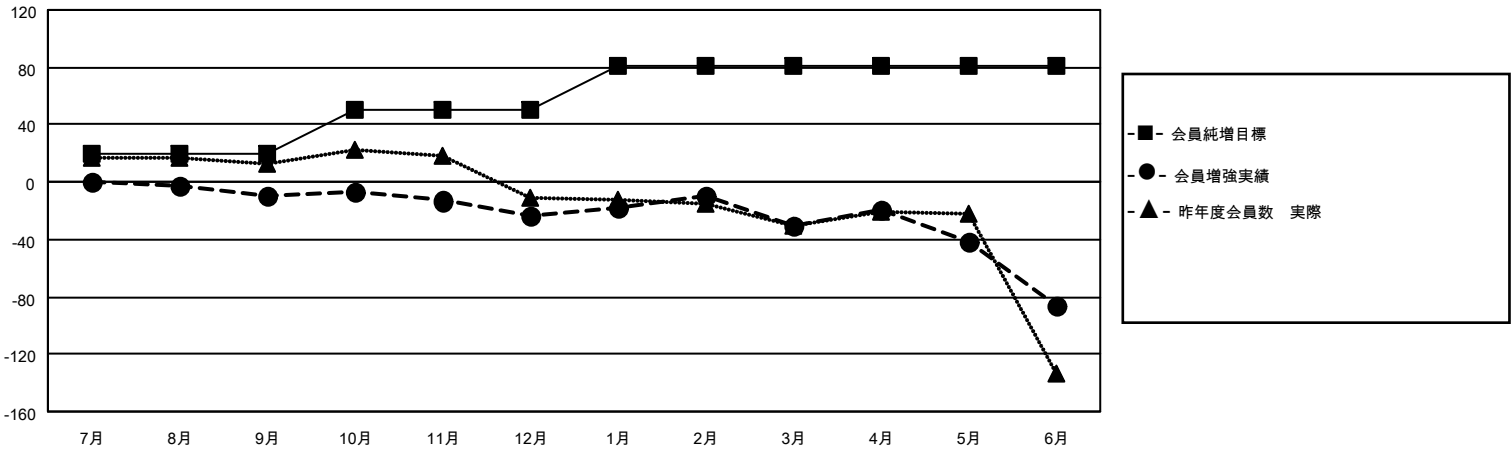

MONTHLY MEMBERSHIP PROGRESS REPORT

地域 JAPAN

District 331 B

Results as of: 6/30/2022

クラブ			
結果：2021-2022			
四半期	新クラブ目標	新クラブ	解散クラブ
7月/8月/9月	0	0	0
10月/11月/12月	0	0	0
1月/2月/3月	0	0	0
4月/5月/6月	0	0	1

名			
結果：2021-2022			
四半期	会員純増目標	会員増強実績	退会者(転籍を含む)実際
7月/8月/9月	20	21	29
10月/11月/12月	30	21	34
1月/2月/3月	31	26	34
4月/5月/6月	0	64	117

新クラブ目標及び実績累計

会員目標及び実績累計

解散クラブ: 1	53 CLUBS OF 74 一名以上の新会 員を登録	<u>男女別</u>	
退会者		男性	1,740 (82.19%)
物故会員	32	女性	377 (17.81%)
クラブ解散	0	NON BINARY	0 (0.00%)
その他	182	PREFER NOT TO ANSWER	0 (0.00%)
合計	214	世帯主/家族会員合計	584
	会員累計データを見るには、ここをクリック	国際会費半額の家族会員	301